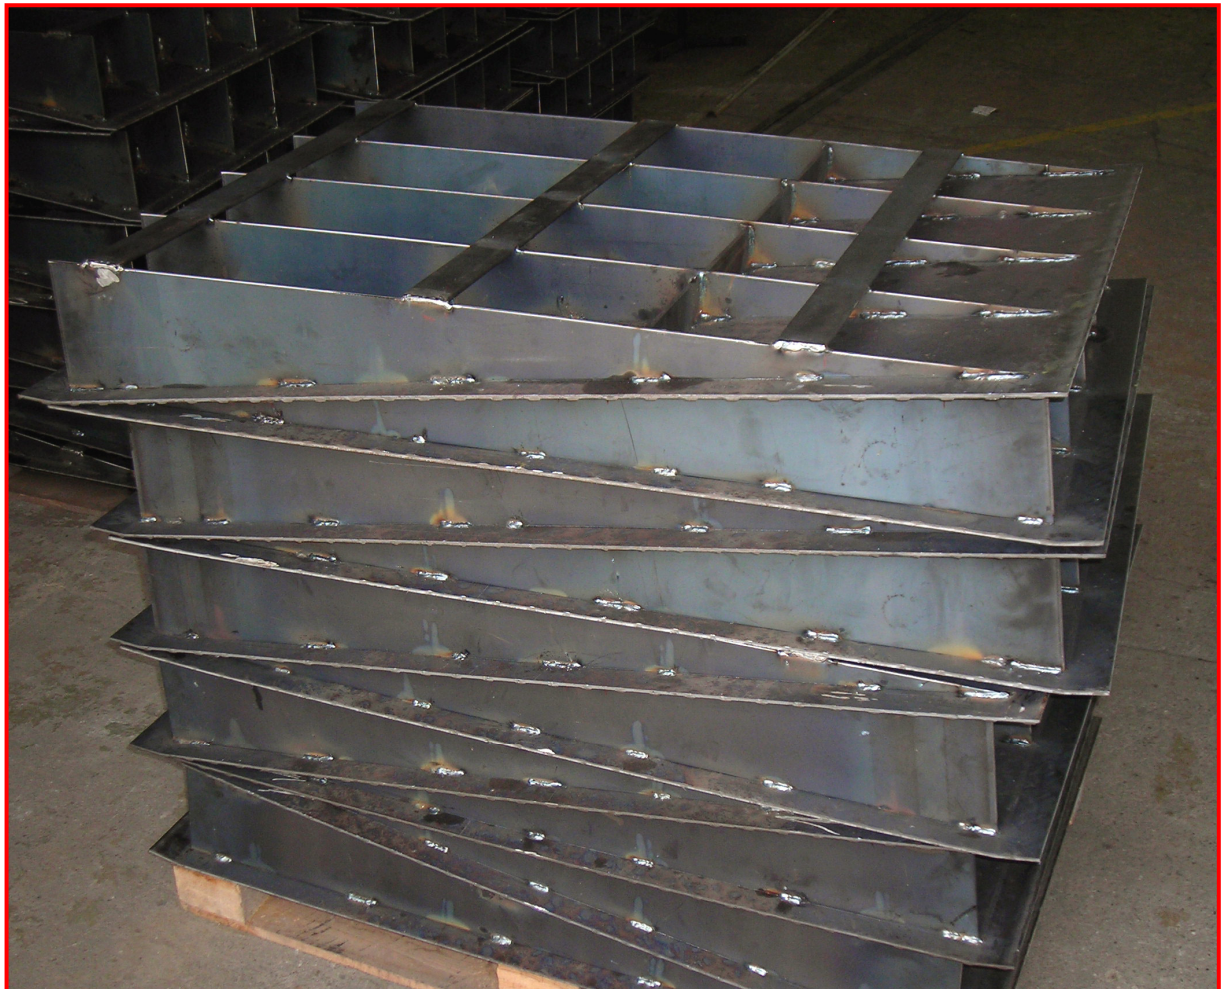

## Lille KØRE / LASTE RAMPE

**Bæreevne: 1500 Kg.**  
**Tara vægt: 70 kg.**  
**Længde: 1100mm + 100mm**  
**Bredde: 800mm**  
**Højdeforskel: 165mm - 8% - 5°**

 **CONTAINER**  
Tlf.: +45 7027 6780 – Fax. +45 3555 7149 – e-mail: [ijcu@ijcu.dk](mailto:ijcu@ijcu.dk)